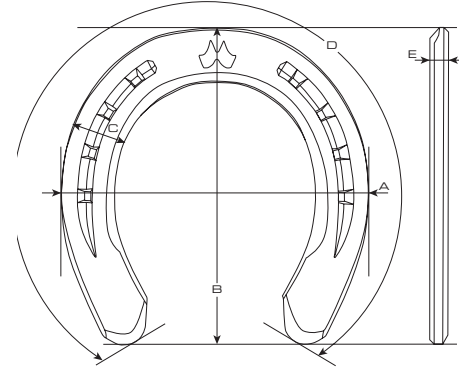

These horseshoes are also available on request with stud holes: 3/8", M10 or M12.

DynaMic

Dimension tables

19x8 Front

Size	A	B	C	D	E
2*0	110	115	19	307	7.7
0	116	121	19.5	323	7.8
1	122	127	20	339	7.8
2	128	133	20.3	356	7.9
3	134	139	20.5	371	7.9
4	140	145	20.8	387	8
5	146	151	21	403	8

19x10 Front

Size	A	B	C	D	E
2*0	110	115	19	307	9.5
0	116	121	19.5	323	9.6
1	122	127	20	339	9.6
2	128	133	20.3	356	9.7
3	134	139	20.5	371	9.7
4	140	145	20.8	387	9.8
5	146	151	21	403	9.8
6	153	158	21.3	421	9.9

22x8 Front

Size	A	B	C	D	E
2	128	133	22	356	7.9
3	134	139	22.3	371	7.9
4	140	145	22.5	387	8
5	146	151	22.8	403	8
6	153	158	23	421	8.1
7	159	163	23.3	433	8.1

22x10 Front

Size	A	B	C	D	E
2	128	133	22	356	9.7
3	134	139	22.3	371	9.7
4	140	145	22.5	387	9.8
5	146	151	22.8	403	9.8
6	153	158	23	421	9.9
7	159	163	23.3	433	9.9

19x8 Hind

Size	A	B	C	D	E
2*0	110	115	19	300	7.7
0	116	121	19.5	315	7.8
1	122	127	20	331	7.8
2	128	133	20.3	346	7.9
3	134	139	20.5	362	7.9
4	140	145	20.8	377	8
5	146	151	21	393	8

19x10 Hind

Size	A	B	C	D	E
2*0	110	115	19	300	9.5
0	116	121	19.5	315	9.6
1	122	127	20	331	9.6
2	128	133	20.3	346	9.7
3	134	139	20.5	362	9.7
4	140	145	20.8	377	9.8
5	146	151	21	393	9.8
6	153	158	21.3	411	9.9